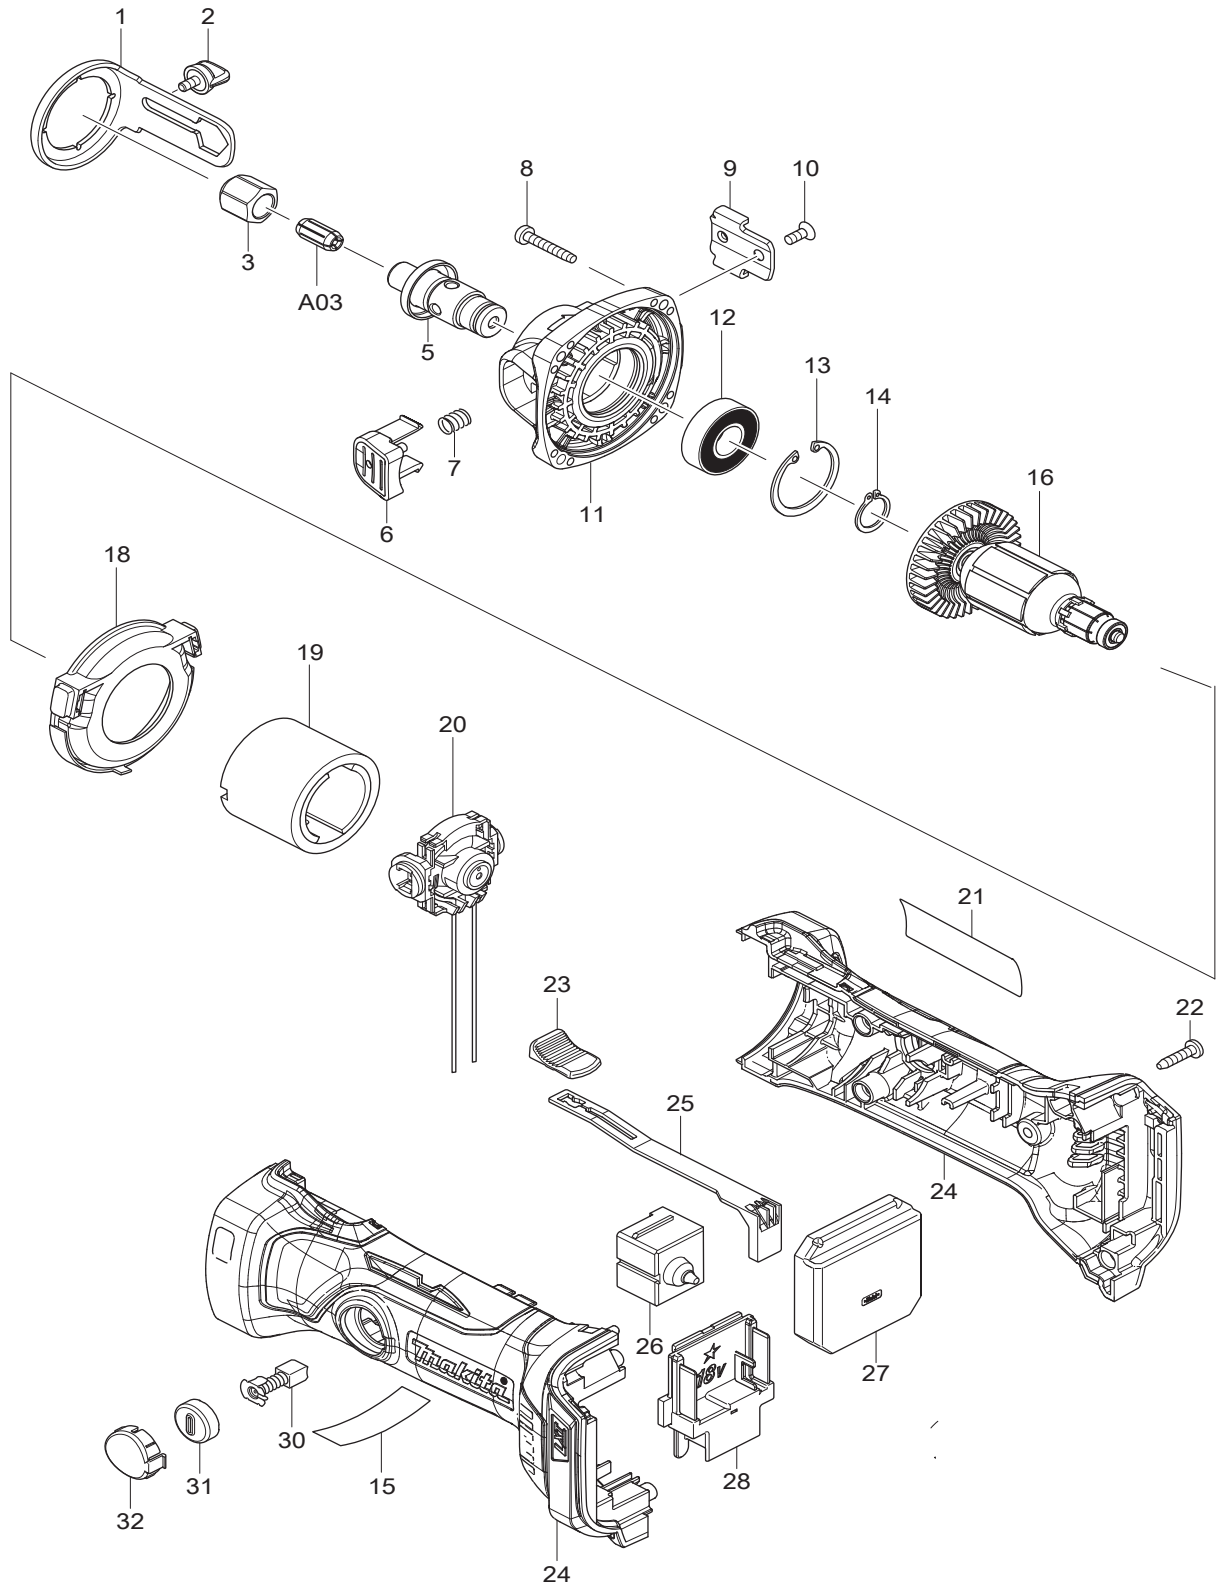

05 - 2014
DCO180Z
18V CUT-OUT TOOL

Item	Type	Part No	Description	Qty	Unit
001		346796-2	SHOE PLATE	1	PC.
002		266898-7	THUMB SCREW M4X8	1	PC.
003	1	763675-3	COLLET NUT	1	PC.
	2	763258-9	COLLET NUT	1	PC.
005		142656-4	SPINDLE COMPLETE	1	PC.
006		455181-9	SHAFT LOCK	1	PC.
007		234332-5	COMPRESSION SPRING 7	1	PC.
008		266374-1	TAPPING SCREW 4X25	4	PC.
009		346795-4	SHOE SUPPORT	1	PC.
010		912107-9	COUNTERSUNK HEAD SCREW M4X8	1	PC.
011		142655-6	BEARING BOX COMPLETE	1	PC.
012		211236-8	BALL BEARING 6002DDW	1	PC.
013		962151-6	RETAINING RING R-32	1	PC.
014		961055-9	RETAINING RING S-15	1	PC.
015		804E91-1	CAUTION LABEL	1	PC.
016		619344-3	ARMATURE	1	PC.
018		455182-7	BAFFLE PLATE	1	PC.
019		638627-2	YOKE UNIT	1	PC.
020		632C14-5	ENDBELL COMPLETE	1	PC.
021		815U77-6	NAME PLATE F/DCO180	1	PC.
022		266326-2	TAPPING SCREW 4X18	5	PC.
023		419566-3	SWITCH KNOB	1	PC.
024		187871-3	HOUSING SET	1	SET
025		419519-2	SWITCH LEVER	1	PC.
026		650579-7	SWITCH 1246.3223	1	PC.
027		620308-2	CONTROLLER	1	PC.
	INC.	654037-5	INSULATED TERM. FT1.25-M3	1	PC.
	INC.	654077-3	INSULATED TERMINAL FK2-M3D-5.5	1	PC.
	INC.	654208-4	RECEPTACLE	2	PC.
	INC.	654281-4	RECEPTACLE	1	PC.
	INC.	654304-8	RECEPTACLE	2	PC.
028		643860-3	TERMINAL	1	PC.
030		195018-5	CARBON BRUSH CB-430 2PC/SET	1	SET
031		643929-3	BRUSH HOLDER CAP	2	PC.
032		455183-5	HOLDER CAP COVER	2	PC.
D01		654510-5	INSULATED CONNECTOR 5.5-SD	2	PC.
D02		652045-0	+PAN HEAD SCREW M3.5X5	2	PC.
<u>ACCESSORIES</u> - See Catalogue or visit www.makita.ca for more accessories -					
A01	1	733229-0	DRYWALL GUIDE BIT 1/8" (3.18MM)	1	PC.
	2	733240-2	DRYWALL GUIDE BIT 1/8" (3.18MM)	1	PC.
	4	191G69-8	DRYWALL GUIDE BIT 1/8" (3.18MM) SET	1	PC.
	INC.	733240-2	DRYWALL GUIDE BIT 1/8" 3.18MM	2	PC.
	Opt.	733232-1	DRYWALL GUIDE BIT 1/4" (6.35MM)	1	PC.
A02	2	781037-3	WRENCH 17	1	PC.
A03		763677-9	COLLET CONE 1/8" (3.18MM)	1	PC.
	Opt.	763676-1	COLLET CONE 1/4" (6.35MM)	1	PC.
A04		-----	18V LI-ION BATTERY		
A05		-----	BATTERY CHARGER		
A06		-----	LI-ION BATTERY ACCESSORIES		
A07		193448-4	CIRCULAR GUIDE SET	1	PC.
A08		P-80010	Vacuum Cover	1	PC.
A09		821010-X	14" Tool Bag	1	PC.